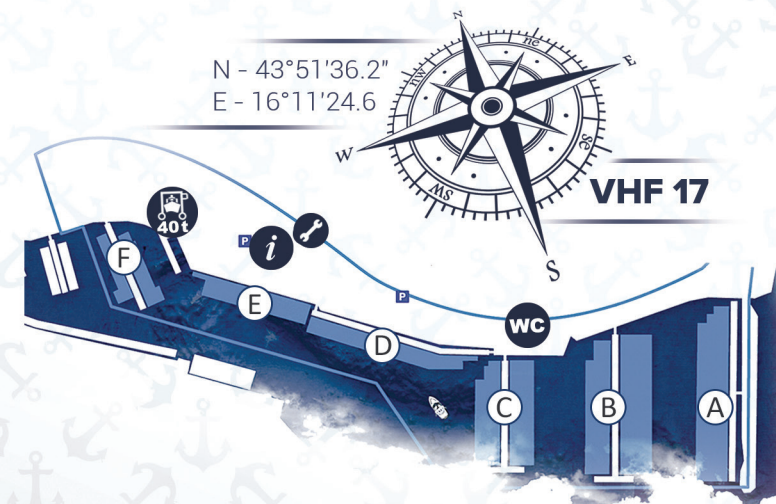

NAPOMENE

- Check-out plovila je najkasnije do 14 sati.
- Marina zadržava pravo izmjeriti plovilo, obračun cijena se vrši prema izmjerenoj duljini plovila (duljina preko svega – LOA).
- U cijenu svih vezova uključena je električna energija (16A ili 32A), priključak za vodu, korištenje sanitarnih čvorova i tuševa, WI-FI.
- Marina je pod video nadzorom 24 sata.
- Cijena vezova za katamarane i trimarane se uvećava za 100 %.
- Cijena godišnjeg veza za charter plovila uvećava se za 10 %, obračun od 13 m duljine (LOA).
- POPUSTE NIJE MOGUĆE KOMBINIRATI.

Marina Agana zadržava pravo izmjene i nadopune cjenika bez prethodne najave kao i moguće pogreške u tiskanju. Svi korisnici usluga Marine Agana dužni su pridržavati se uvjeta iz važećeg cjenika, Općih uvjeta korištenja usluga i Pravilnika o redu u luci Marine Agana.

MARINA AGANA

CJENIK
2025

CJENIK U € (PDV UKLJUČEN)
VRIJEDI OD 01.01.2025. DO 31.12.2025.

JAHTING SPORT AGANA d.o.o.

+385 21 889 411
info@marina-agana.hr

Dr. Franje Tuđmana 5, 21222 Marina; fax.: +385 21 889 010
www.marina-agana.hr; OIB: 35407400534
IBAN: HR9324840081104699762, SWIFT: RZBHHR2X